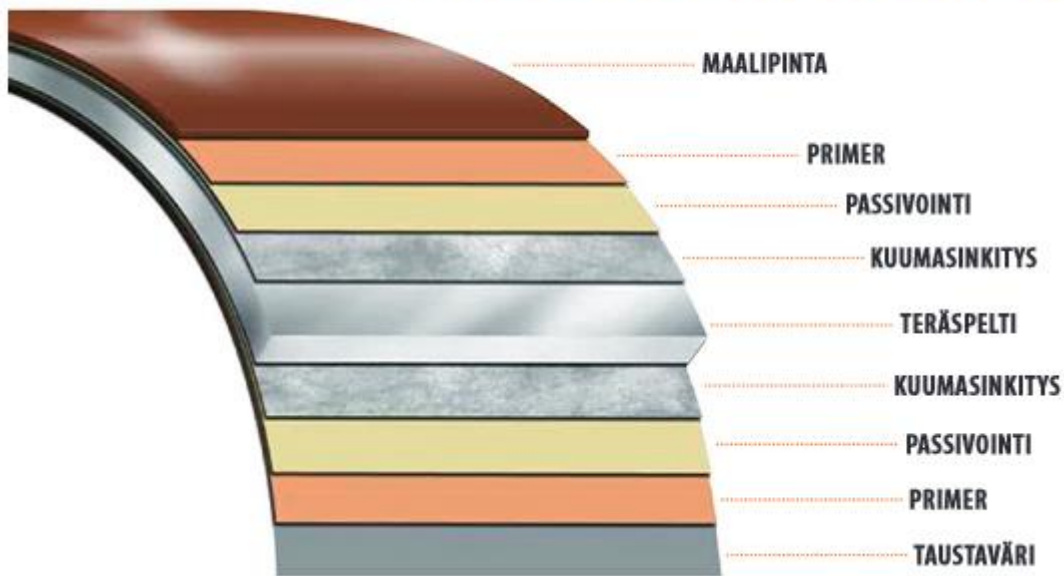

301 Saumaton vesikouru
302 Sisäkoukku
205 Ylätuki
303 Päätykappale
305 Koukku (suora)
306 Lippakoukku (suora)
307 Koukku (vino)
308 Lippakoukku (vino)
309 Koukku, taivutettava
310 Koukku, syvä (suora)

311 Koukku, syvä (vino)
312 Ulkokulma
313 Sisäkulma
345 Ulkokulma, syvä 90°
346 Sisäkulma, syvä 90°
314 Takakiila
316 Lähtökappale (125mm)
317 Lähtökappale (150mm)
318 Lähtökappale, kuppi
319 Suppilolähtö
320 Ylämutka

Vakiovärit:

Valkoinen (RR20)

Punainen (RR29)

Tumman harmaa (RR23)

Musta (RR33)

Tumma ruskea (RR32)

Tiilen punainen (RR750)

Tarvittaessa myös muut RR -sävyt.